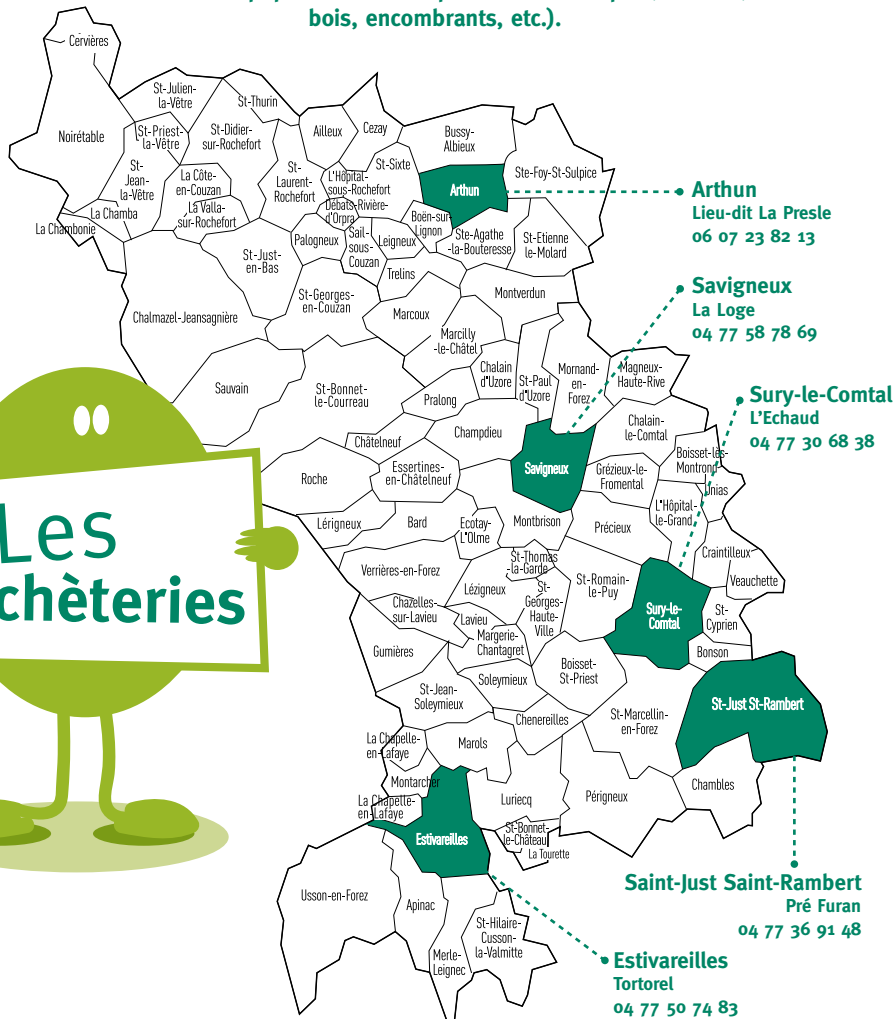

NOVEMBRE

L	M	M	J	V	S	D
			1	2	3	4
5	6	7	8	9	10	11
12	13	14	15	16	17	18
19	20	21	22	23	24	25
26	27	28	29	30		

DÉCEMBRE

L	M	M	J	V	S	D
					1	2
3	4	5	6	7	8	9
10	11	12	13	14	15	16
17	18	19	20	21	22	23
24	25	26	27	28	29	30
31						

Collecte ordures ménagères

Collecte ordures ménagères + collecte sélective

Jour férié sans collecte

Jour férié avec collecte

Rattrapage des jours fériés
(Sortez vos déchets la veille
du jour de rattrapage)

Loire Forez agglomération met à votre disposition cinq déchèteries fixes.
Un service de proximité gratuit pour déposer tous vos déchets
qui ne sont pas collectés en porte à porte (gros cartons, déchets verts,
déchets d'équipements électriques et électroniques, métaux,
bois, encombrants, etc.).